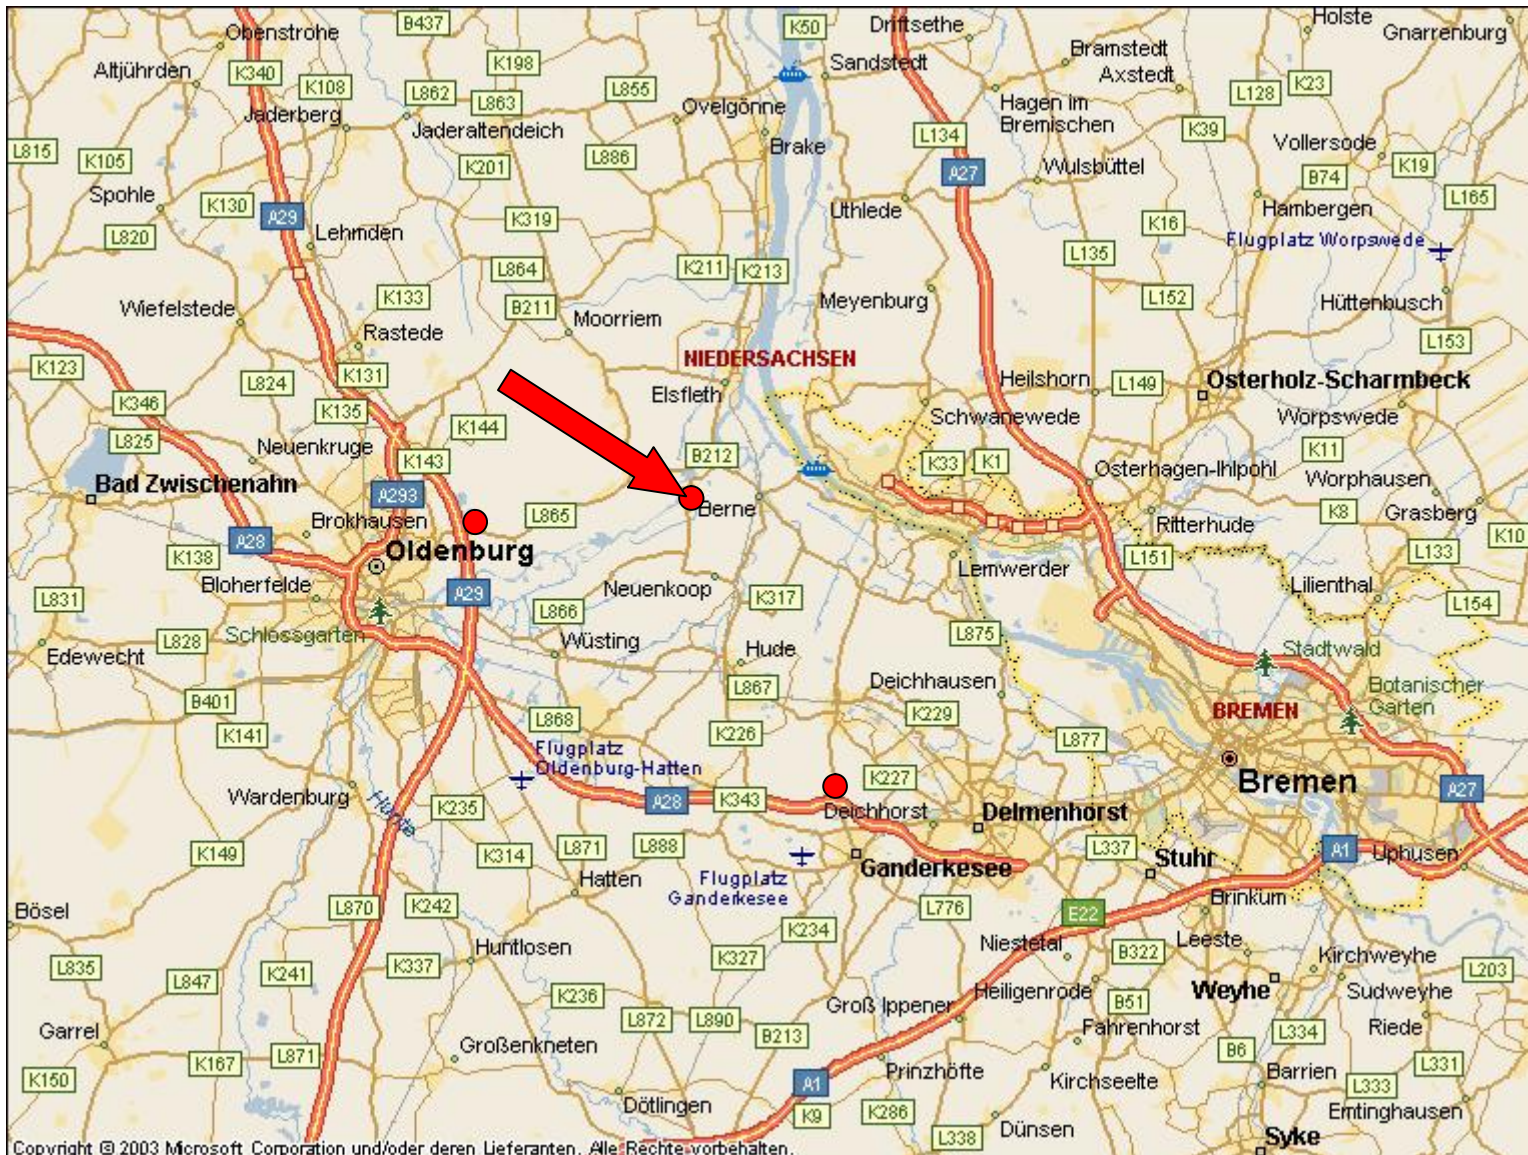

Anfahrt Kanu-Polo Abteilung TUS Warfleth e.V.

Schulzentrum Berne
Am Schulplatz 3
27804 Berne

Aus Bremen: BAB 28, Richtung Oldenburg. Abfahrt Ganderkesee - West, rechts auf die B 212 Richtung Brake/Nordenham.

Aus Oldenburg/Osnabrück: BAB 29 Richtung Wilhelmshaven, Abfahrt Oldenburg rechts Richtung Berne/Elsfleth. An der Huntebrücke rechts B 212 Richtung Berne.

In Berne an der Aral Tankstelle, von Oldenburg kommend links, von Bremen aus kommend rechts abbiegen zum Schulzentrum

Anfahrt Schulzentrum

Am Schulzentrum vorbei fahren, und unmittelbar vor dem Spielplatz parken.
Zwischen Spiel- und Bolzplatz auf die Tennisplätze zugehen.
Vor den Tennisplätzen dem Fußweg links folgen.
Rechts Richtung Ollen gehen
Nach 50m vor der Brücke rechts befindet sich das Bootslager