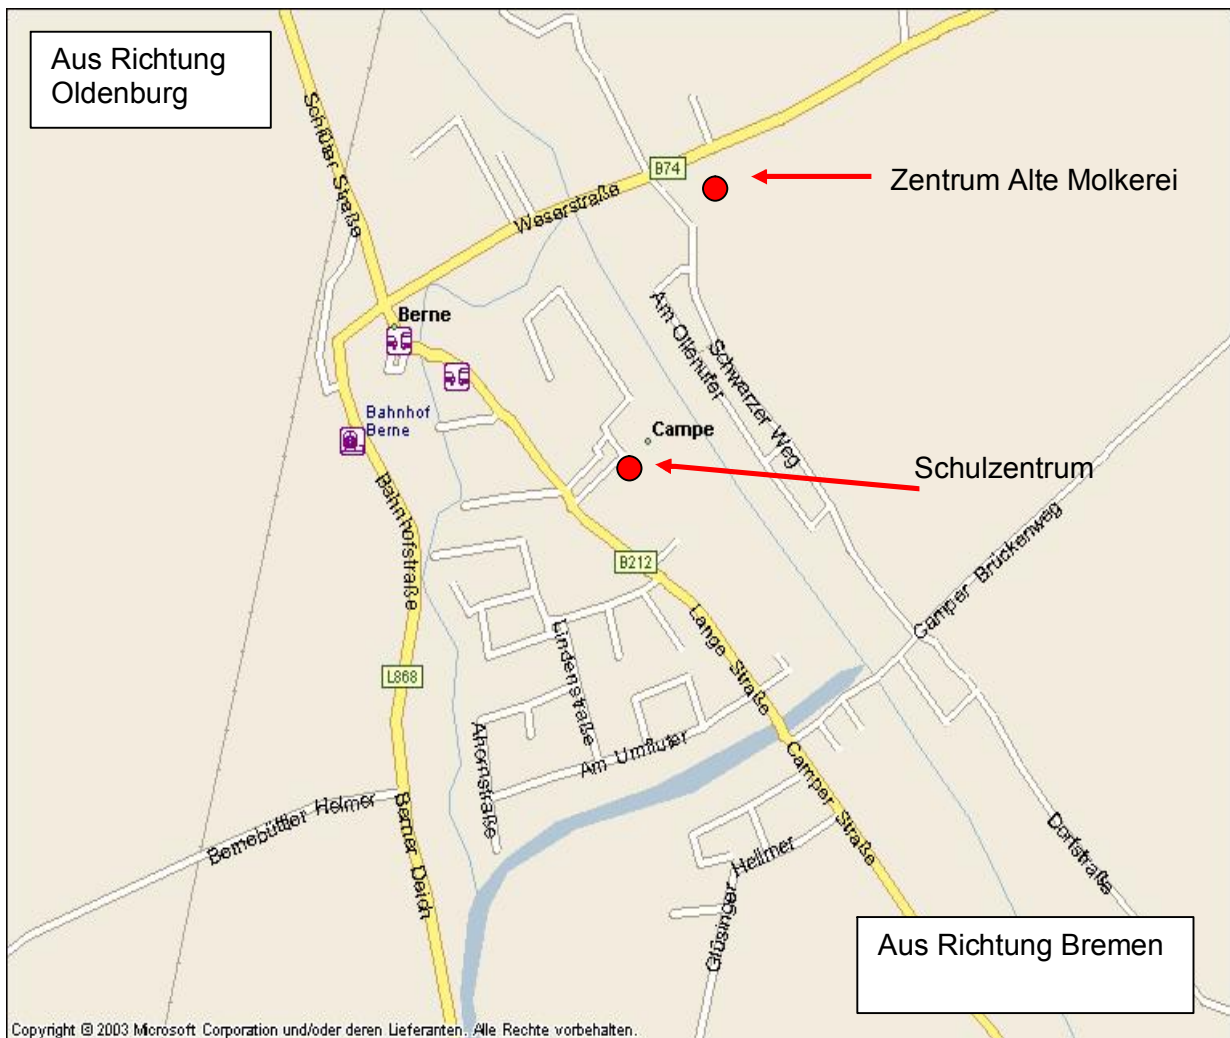

Anfahrt Kanu-Polo Abteilung TUS Warfleth e.V.

Schulzentrum Berne
Am Schulplatz 3
27804 Berne

Aus Bremen: BAB 28, Richtung Oldenburg. Abfahrt Ganderkesee - West, rechts auf die B 212 Richtung Brake/Nordenham.

Aus Oldenburg/Osnabrück: BAB 29 Richtung Wilhelmshaven, Abfahrt Oldenburg rechts Richtung Berne/Elsfleth. An der Huntebrücke rechts B 212 Richtung Berne.

In Berne an der Aral Tankstelle, von Oldenburg kommend links, von Bremen aus kommend rechts abbiegen zum Schulzentrum

Anfahrt Schulzentrum

Am Schulzentrum vorbei fahren, und unmittelbar vor dem Spielplatz parken.
Zwischen Spiel- und Bolzplatz auf die Tennisplätze zugehen.
Vor den Tennisplätzen dem Fußweg links folgen.
Rechts Richtung Ollen gehen
Nach 50m vor der Brücke rechts befindet sich das Bootslager